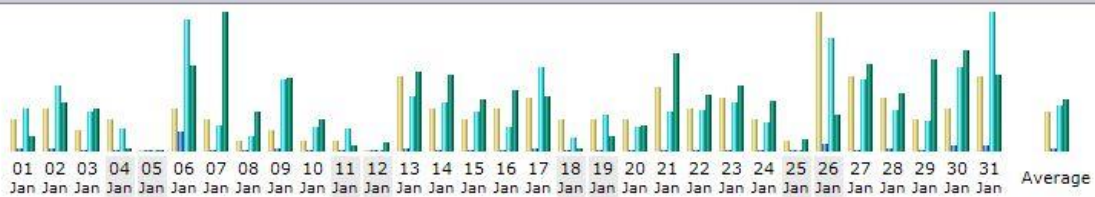

# สถิติการเข้าชมเว็บไซต์ประจำเดือน มกราคม พ.ศ. 2563

Last Update: 14 May 2020 - 02:01

Reported period: Jan 2020 OK

## Summary

Reported period	Month Jan 2020				
First visit	01 Jan 2020 - 00:03				
Last visit	31 Jan 2020 - 17:42				
	Unique visitors	Number of visits	Pages	Hits	Bandwidth
Viewed traffic *	84	114 (1.35 visits/visitor)	522 (4.57 Pages/Visit)	11,321 (99.3 Hits/Visit)	2.19 GB (20170.13 KB/Visit)
Not viewed traffic *			1,667	6,132	624.66 MB

## Days of month

Day	Number of visits	Pages	Hits	Bandwidth
01 Jan 2020	3	19	341	20.33 MB
02 Jan 2020	4	20	523	67.77 MB
03 Jan 2020	2	7	311	59.65 MB
04 Jan 2020	3	8	173	4.15 MB
05 Jan 2020	0	0	1	880.34 KB
06 Jan 2020	4	156	1,058	120.36 MB
07 Jan 2020	3	5	206	195.96 MB
08 Jan 2020	1	2	116	54.45 MB
09 Jan 2020	2	14	568	103.40 MB
10 Jan 2020	1	3	185	44.77 MB
11 Jan 2020	1	5	184	8.63 MB
12 Jan 2020	0	0	2	11.94 MB
13 Jan 2020	7	16	437	111.59 MB
14 Jan 2020	4	8	383	107.93 MB
15 Jan 2020	3	12	310	72.78 MB
16 Jan 2020	4	6	186	86.58 MB
17 Jan 2020	5	15	670	76.91 MB
18 Jan 2020	3	6	100	3.97 MB
19 Jan 2020	3	7	288	20.99 MB
20 Jan 2020	3	4	189	36.27 MB
21 Jan 2020	6	11	314	137.96 MB
22 Jan 2020	4	11	324	80.09 MB
23 Jan 2020	5	8	386	93.15 MB
24 Jan 2020	3	11	227	70.47 MB
25 Jan 2020	1	1	9	17.18 MB
26 Jan 2020	13	54	910	51.81 MB
27 Jan 2020	7	11	578	123.38 MB
28 Jan 2020	5	14	325	82.13 MB
29 Jan 2020	3	12	239	130.43 MB
30 Jan 2020	4	37	668	141.60 MB
31 Jan 2020	7	39	1,110	107.99 MB
Average	3	16	365	72.44 MB
Total	114	522	11,321	2.19 GB